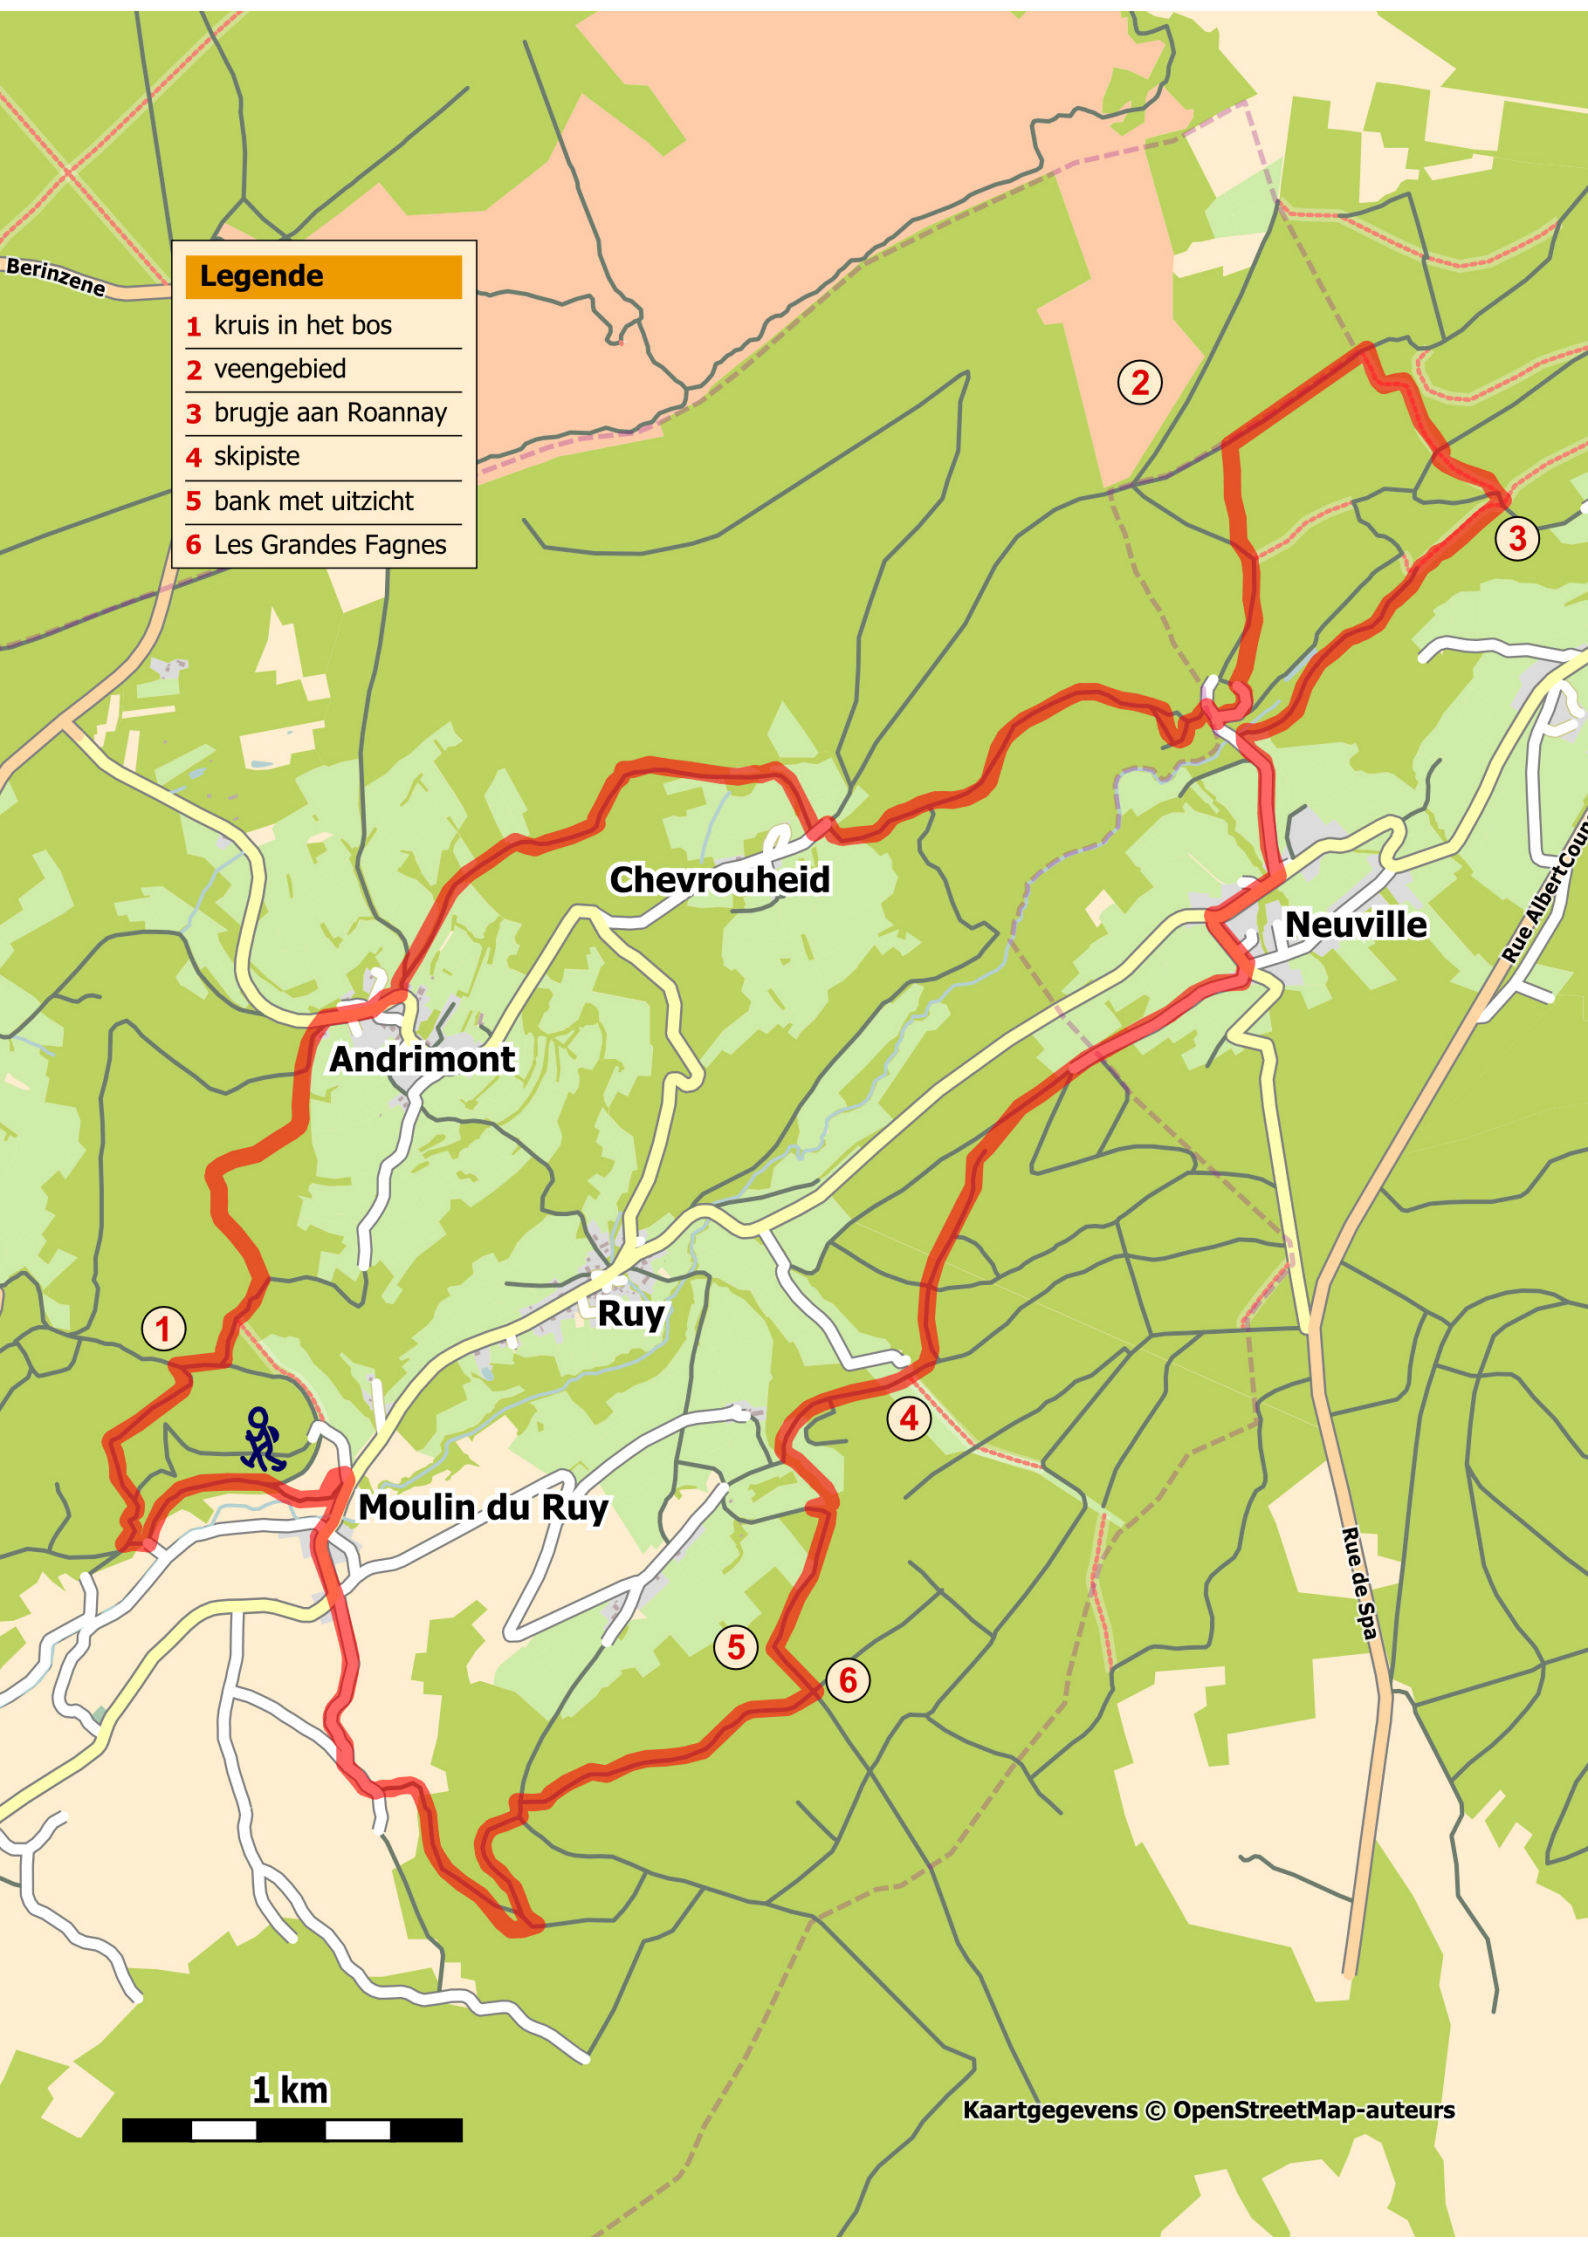

Legende

- 1 kruis in het bos
- 2 veengebied
- 3 brugje aan Roannay
- 4 skipiste
- 5 bank met uitzicht
- 6 Les Grandes Fagnes

1 km