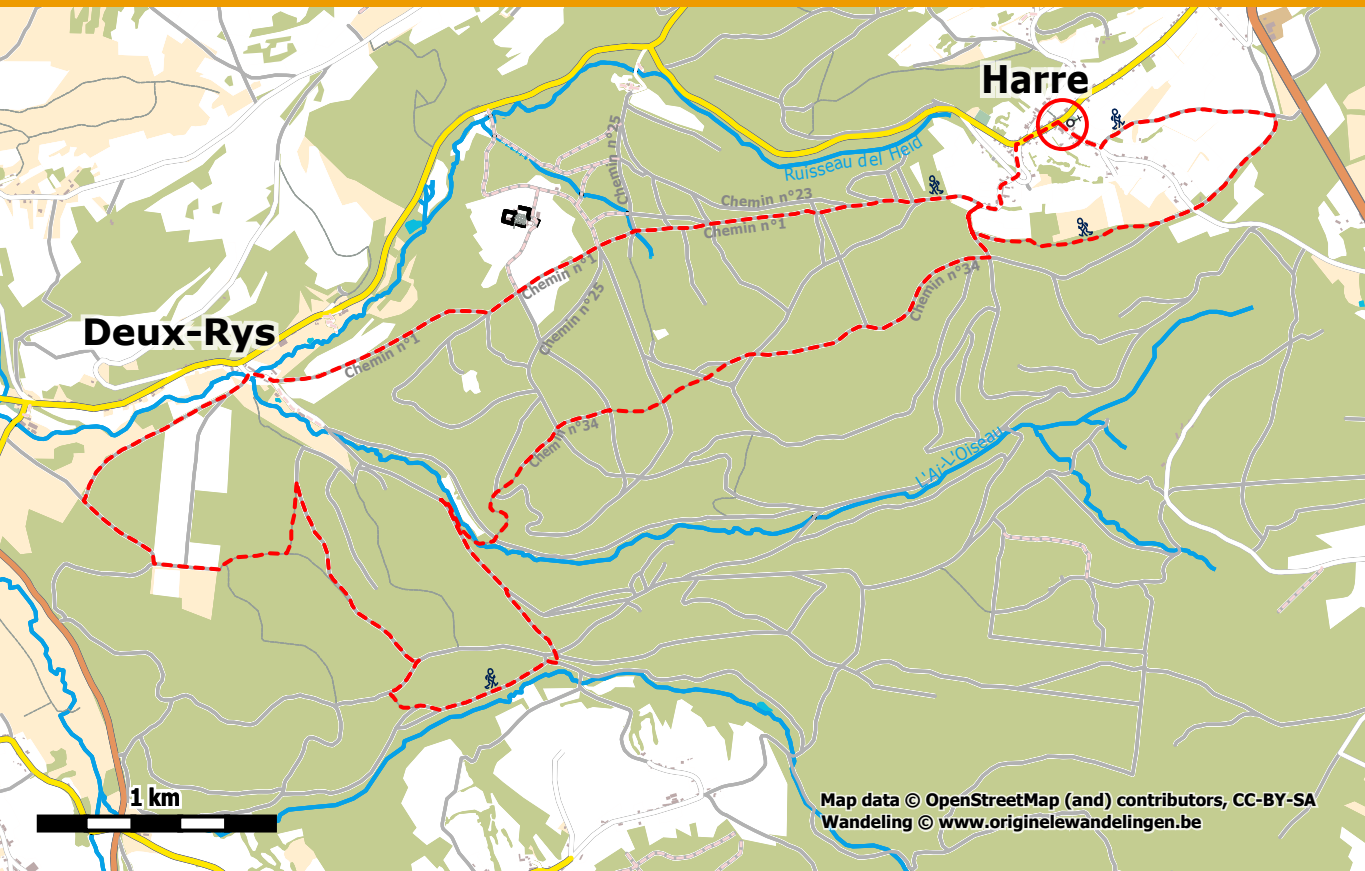

Het Bois de Harre

HARRE

Deux-Rys

Harre

Ruisseau del Heid

L'Arle-Oiseau

1 km

Map data © OpenStreetMap (and) contributors, CC-BY-SA
Wandeling © www.originelewandelingen.be