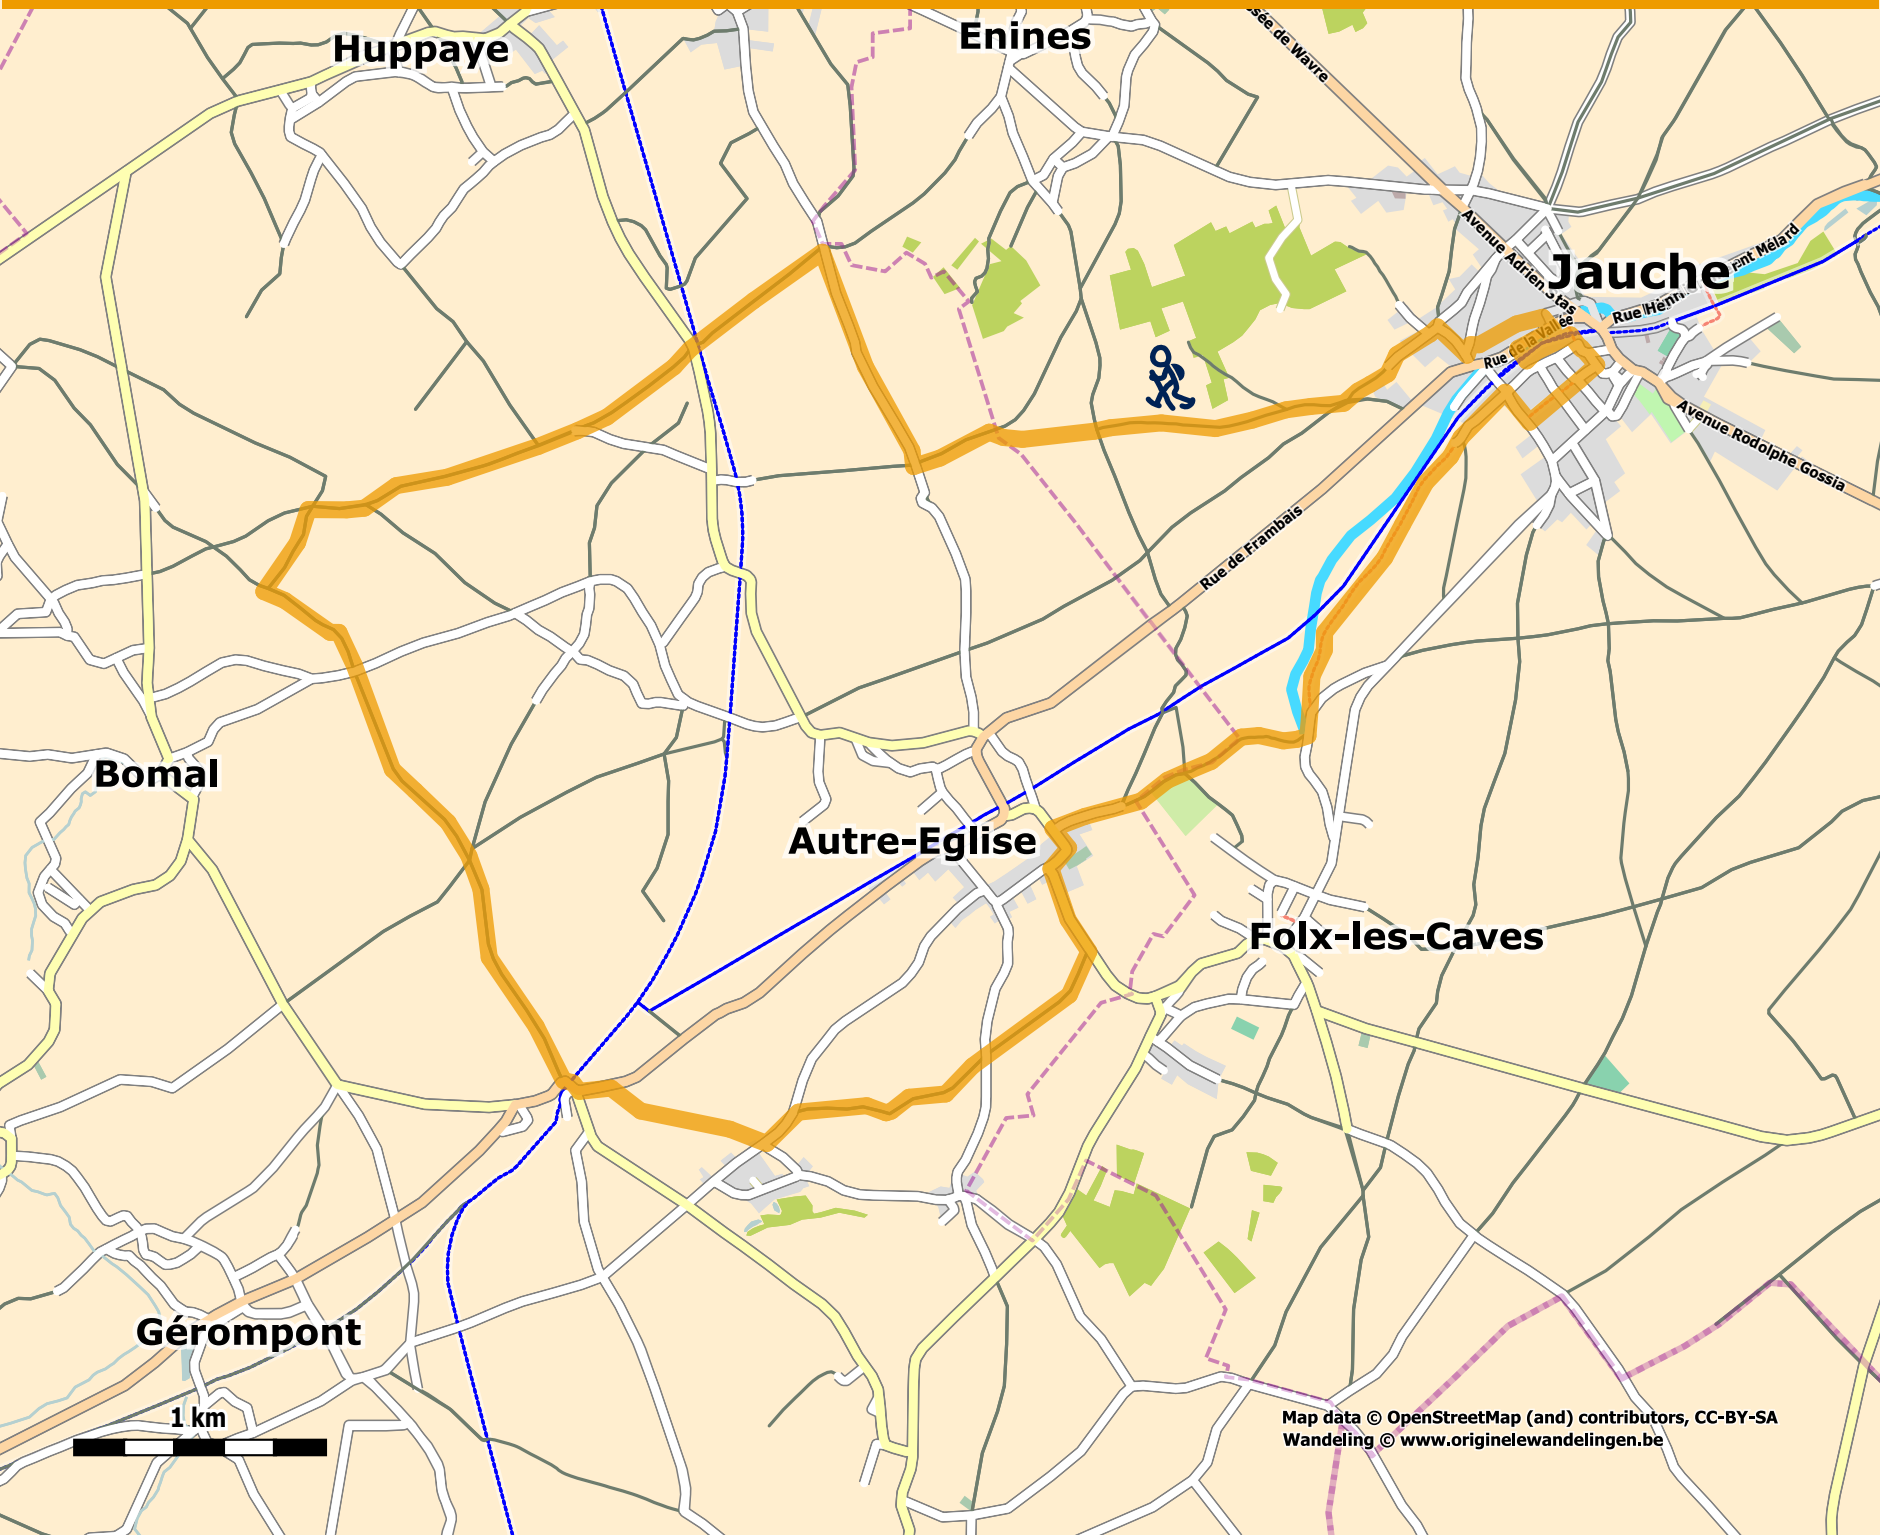

# Door Brabants Haspengouw

JAUCHE

Huppaye

Enines

Jauche

Bomal

Autre-Eglise

Folx-les-Caves

Gérompont

1 km

Map data © OpenStreetMap (and) contributors, CC-BY-SA  
Wandeling © www.originelewandelingen.be