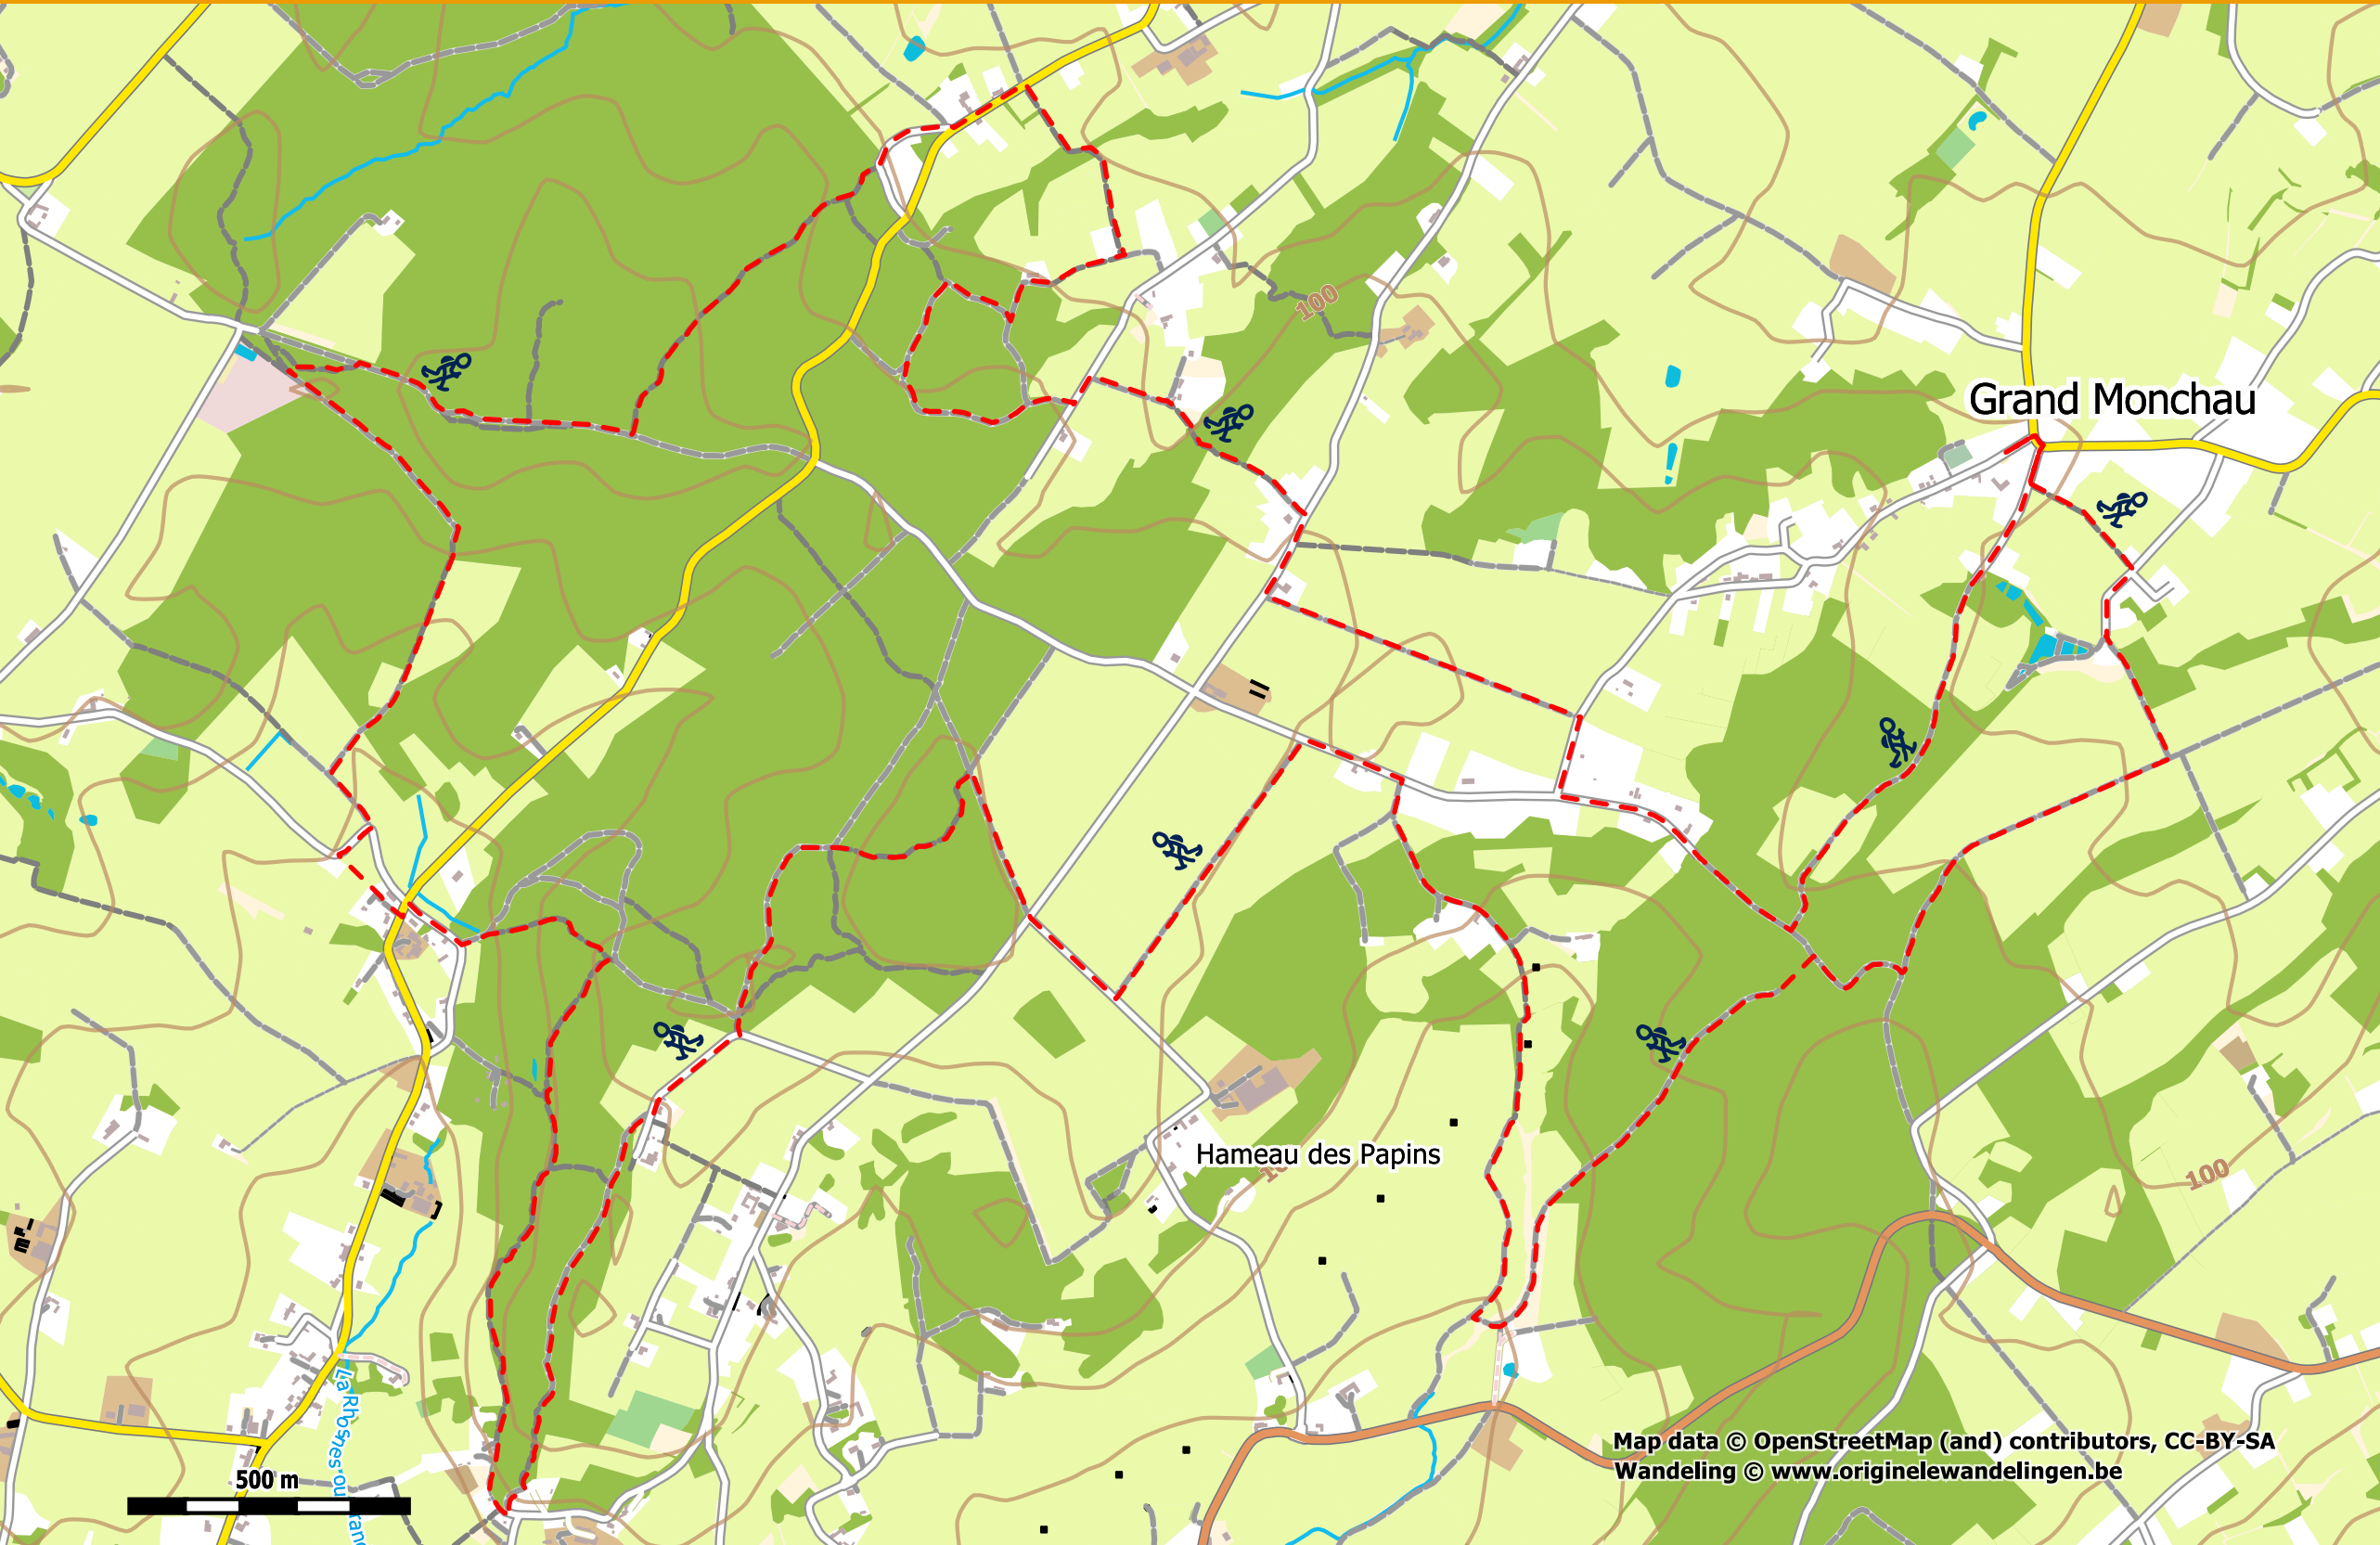

Door het Pays des Collines

GRAND MONCHAU

Grand Monchau

Hameau des Papins

500 m

Map data © OpenStreetMap (and) contributors, CC-BY-SA
Wandeling © www.originelewandelingen.be