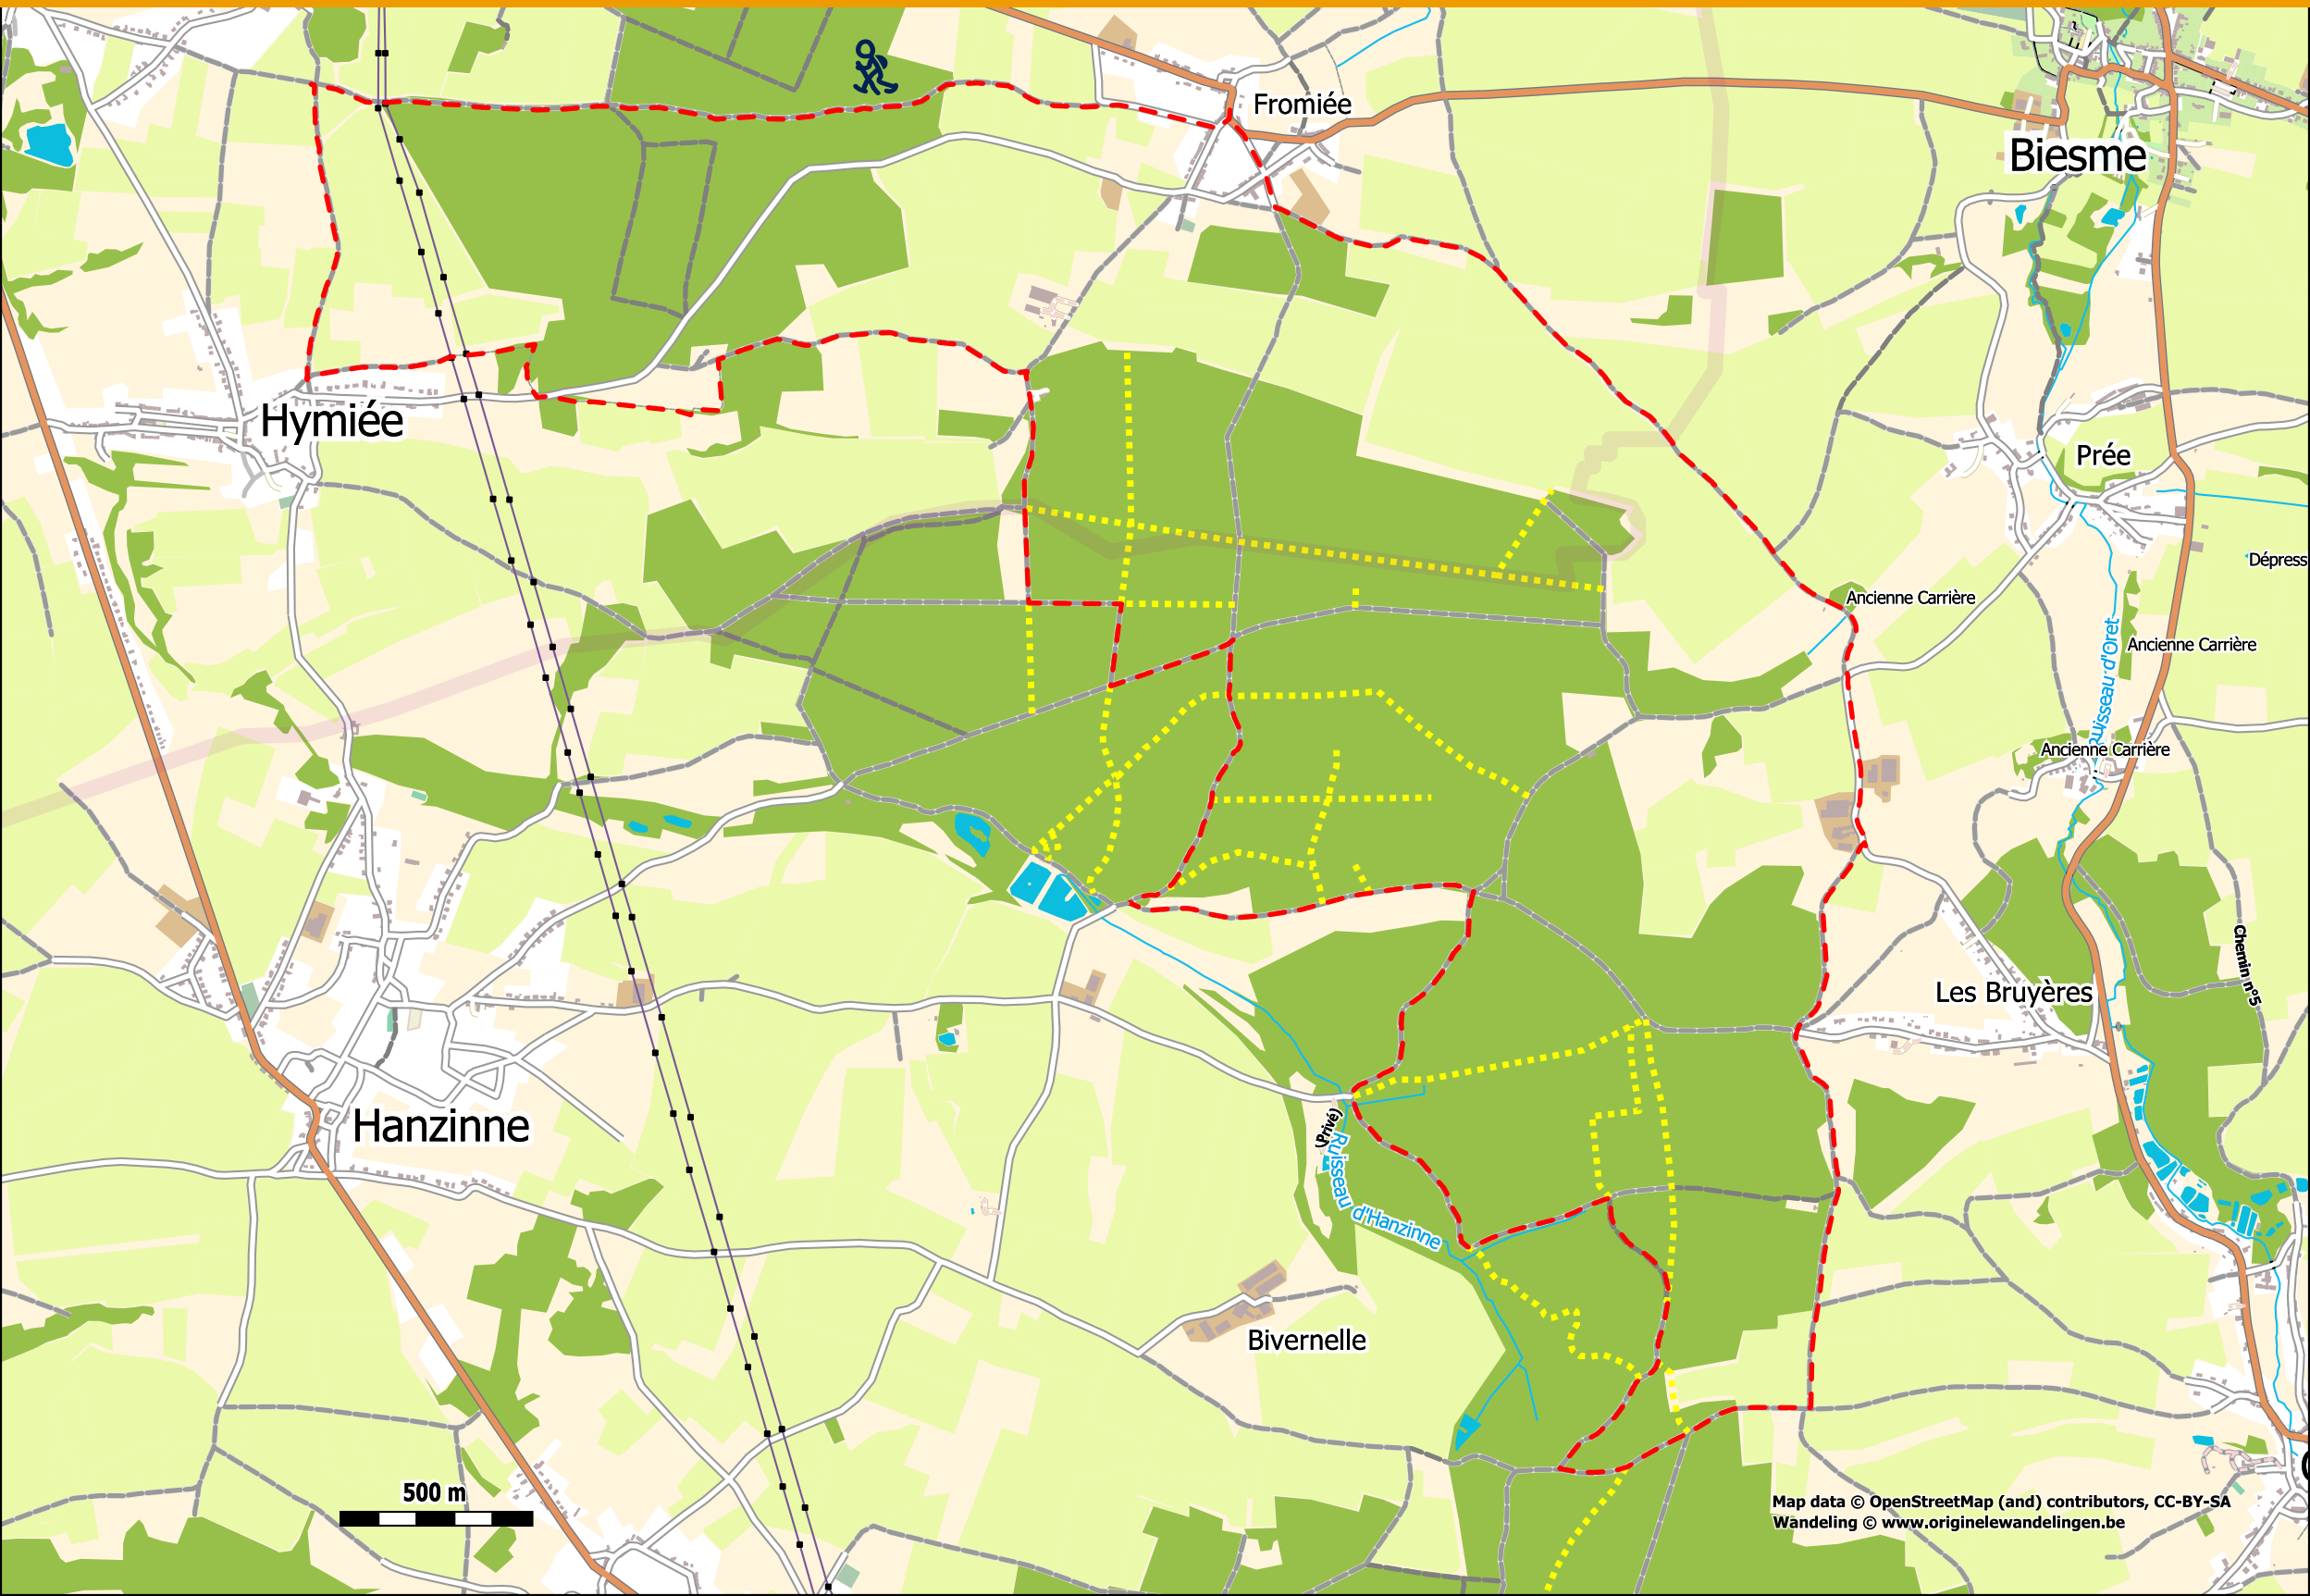

# De bossen van Gerpinnes

FROMIÉE

500 m

Map data © OpenStreetMap (and) contributors, CC-BY-SA  
Wandeling © www.originelewandelingen.be