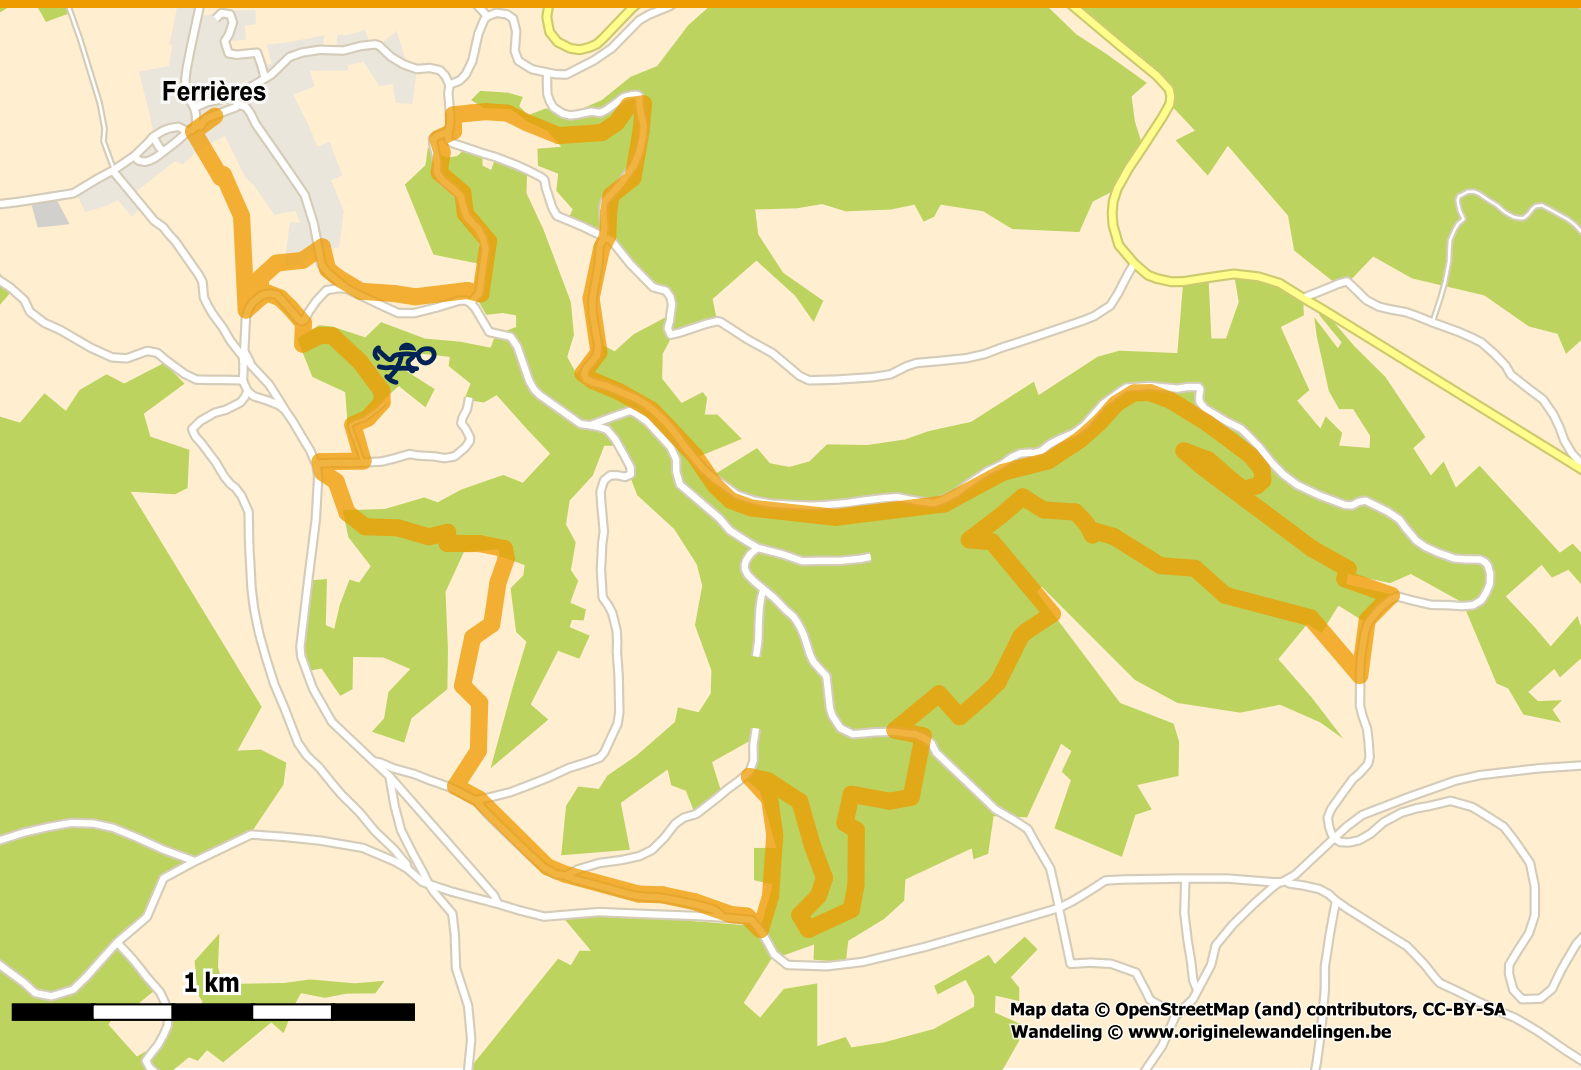

Een netwerk van authentieke paden en een oude trambedding

FERRIÈRES

Ferrières

1 km

Map data © OpenStreetMap (and) contributors, CC-BY-SA
Wandeling © www.originelewandelingen.be